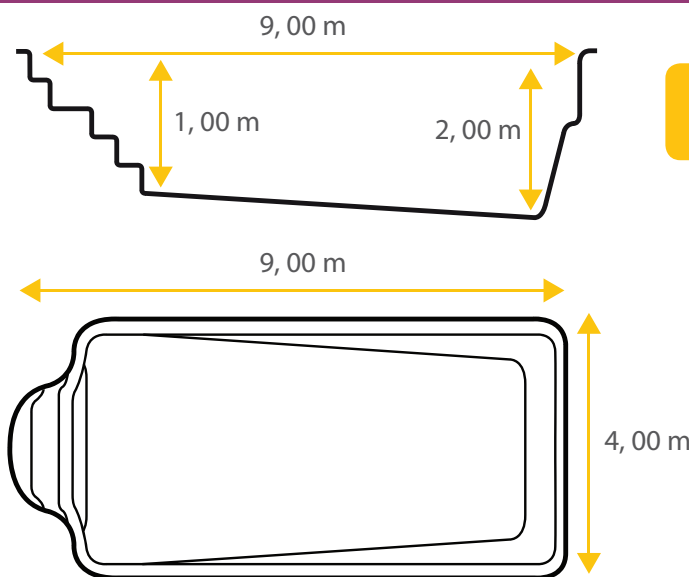

Fiche technique Symphonie 90

D'inspiration romaine de par ses angles arrondis et son escalier banquette, la piscine coque en polyester Symphonie 90 allie douceur et bien-être.

Possédant un fond incliné, la piscine coque polyester Symphonie s'adaptera à votre extérieur et vous permettra de nager en toute quiétude.

Découvrez dès à présent les autres modèles de la gamme Excel Piscines et trouvez la piscine de vos rêves.

Les dimensions de nos bassins correspondent aux côtes intérieures du rectangle dans lequel s'inscrit la piscine.